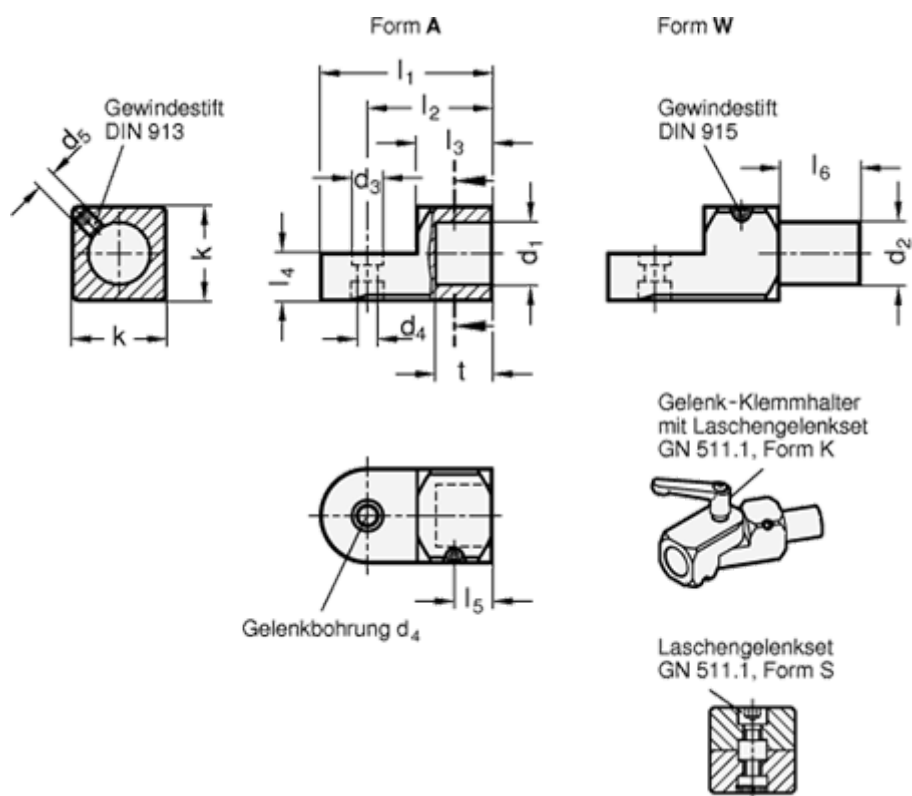

Varenummer: 204831220WMT  
 Beskrivelse: E+G Laskeforbindelse  
 GN 483-12-20-W-MT

## Mål

d1	= -	l2 = -
d2	= 12	l3 = 17
d3	= 8.5	l4 = 10
d4	= 5.5	l5 = 8
d5	= M5	l6 = 19
Fastspændings kit for d4 Type K = GN 511.1-M5-20-K		k = 20
Fastspændings kit for d4 Type S = GN 511.1-M5-20-S		
l1	= 38	